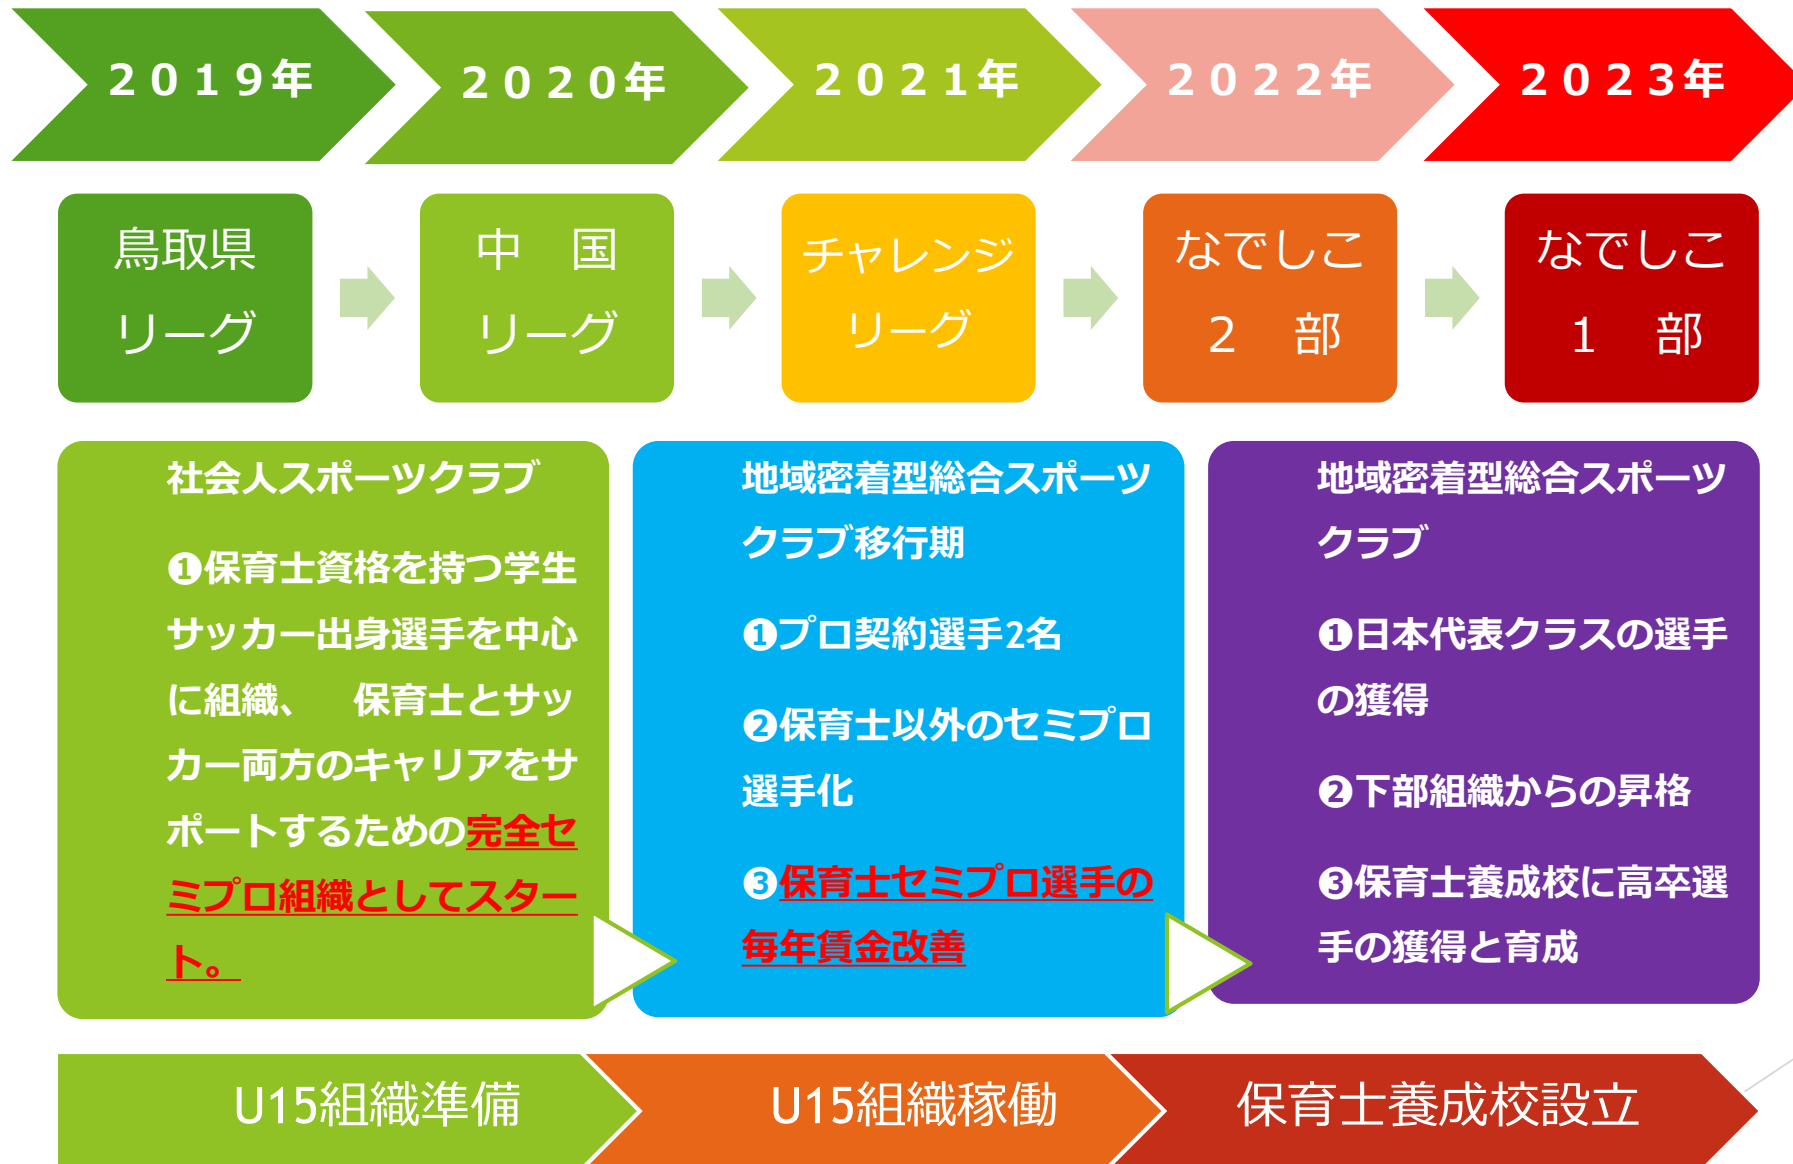

# FCフィオーレ米子とは？

2019年4月に結成予定の鳥取県を拠点としたサッカークラブです。私たちは、故郷、地域の子どもたちに夢と希望と誇りを、関わる全ての人に情熱と感動を提供することを目指します。地域貢献と女性の社会進出、そして、サッカーと保育士キャリアの両立に挑みます。

## 運営会社概要

運営法人（株）クローバーホールディングス

設 立 2013年3月11日

本 店 鳥取県米子市両三柳2485

鳥取県を中心に東京都・埼玉県で合計13の保育園を運営しています。

# クラブビジョン