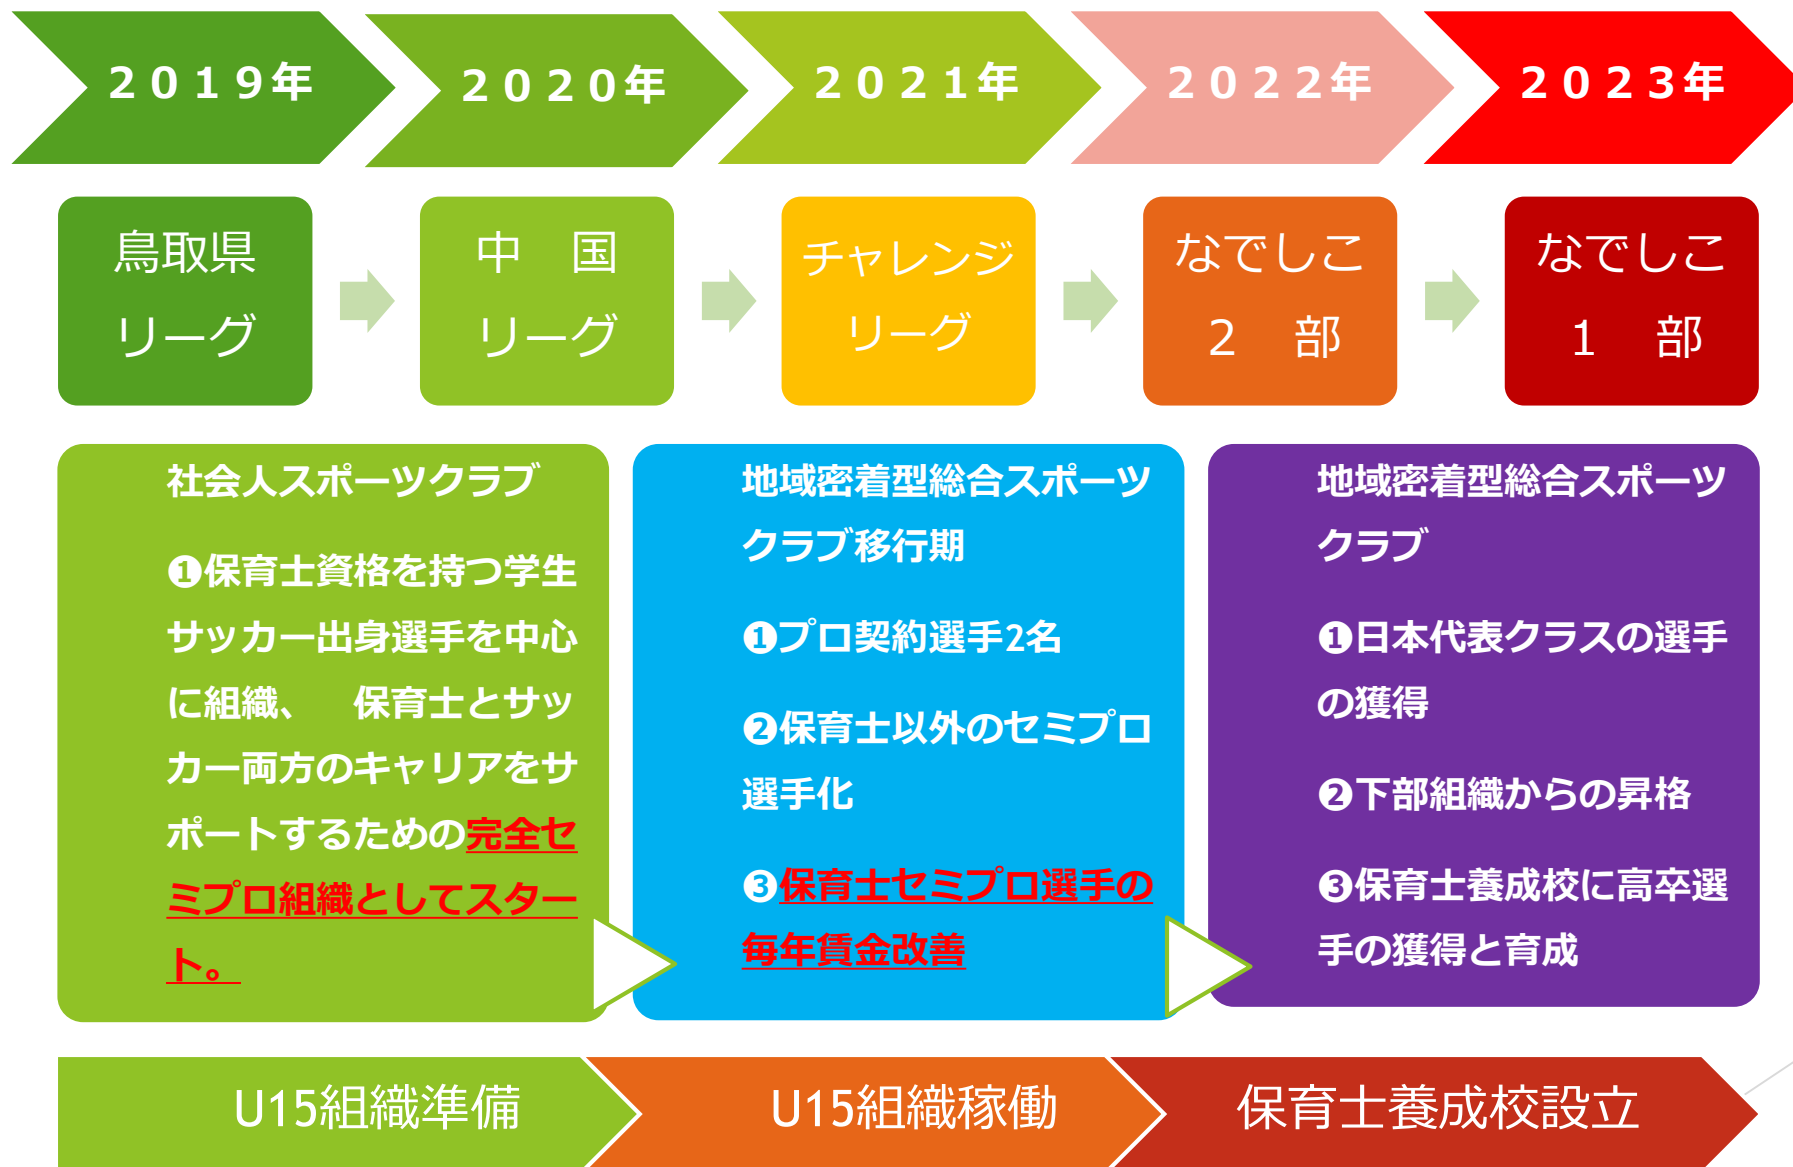

# FCフィオーレ米子とは？

2019年4月に結成予定の鳥取県を拠点としたサッカークラブです。私たちは、故郷、地域の子どもたちに夢と希望と誇りを、関わる全ての人に情熱と感動を提供することを目指します。地域貢献と女性の社会進出、そして、サッカーと保育士キャリアの両立に挑みます。

## 運営会社概要

運営法人（株）クローバーホールディングス

設 立 2013年3月11日

本 店 鳥取県米子市両三柳2485

鳥取県を中心に東京都・埼玉県で合計13の保育園を運営しています。

# クラブビジョン